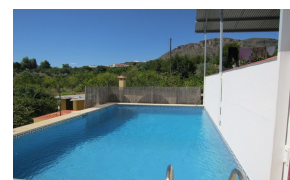

Country House in Alora

3

1

207m²

3,000m²

This is a really difficult property to describe as it is one of three that have been created within an old olive mill and doesn't conform to the usual house layout. You enter through double gates to a parking area with a large outside kitchen which also serves as a carport in the winter. To the front of the property there is a raised swimming pool with terrace and steps to the front door, which in fact leads to a two level internal patio. On one side there is a double bedroom and on the other a sitting room, bathroom and two further large bedrooms. Across the patio and downstairs there is a utility room and a very large kitchen/2nd sitting room with a door to the outside. From the patio level there is also a door to the opposite side which leads out onto a tiled terrace and into the well kept gardens with orange, lemon, fig and other fruit trees. There is also a very useful workshop/warehouse and other storage buildings. The land of 3,418m² is fully fenced. Access is via tarmac road and within walking distance of shops etc.

Esta casa es una de las tres que se han creado dentro de una antigua molino .Se entra a través de puertas dobles a una zona de aparcamiento con una gran cocina exterior. Al frente de la propiedad hay una piscina elevada con terraza y escalones a la puerta principal, que de hecho conduce a un patio interior de dos niveles. A un lado hay un dormitorio doble y al otro una salon, un cuarto de baño y otros dos dormitorios grandes. Al otro lado del patio y en la planta baja hay un lavadero y una cocina muy grande/salón con una puerta al exterior. Desde el nivel del patio y una puerta a una terraza y a los jardines con naranjos, limoneros, higueras y otros árboles frutales. También hay un taller/almacén muy útil y otros edificios de almacenamiento. El terreno de 3.418m² está totalmente vallado. El acceso es por carretera asfaltada y a poca distancia de las tiendas, etc.